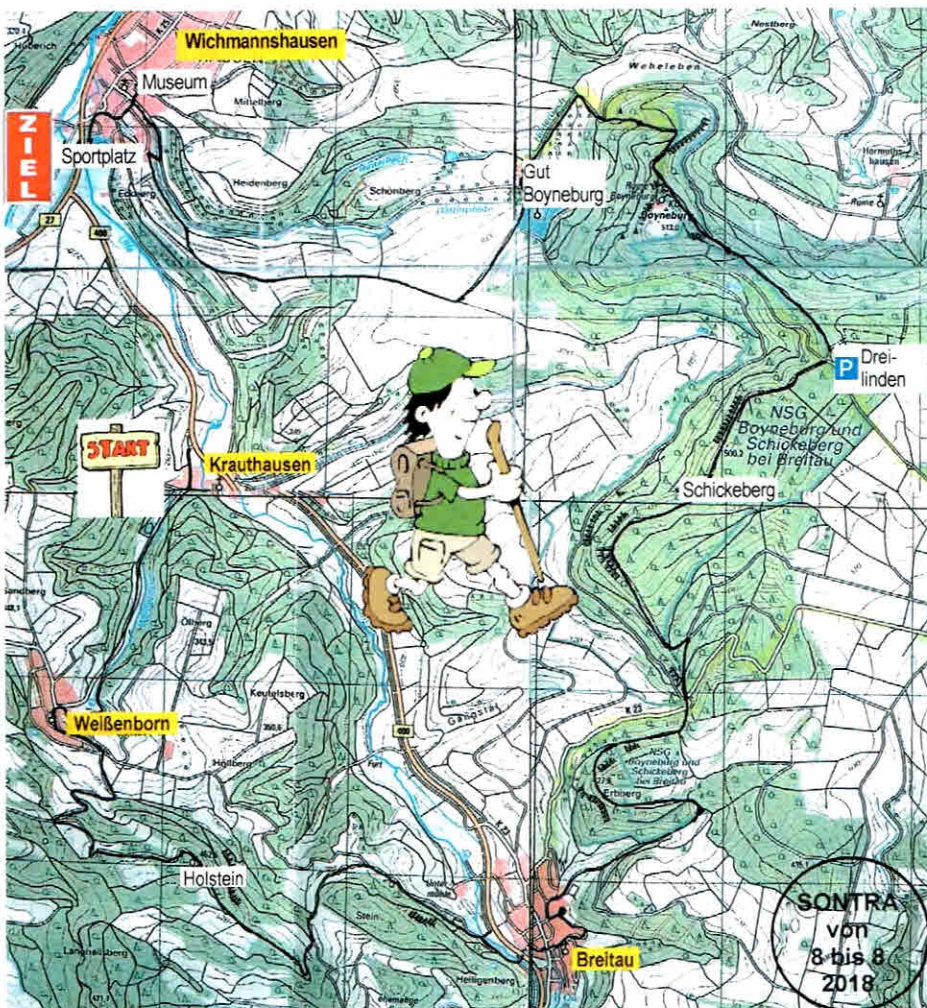

SontrAktiVereint

mit den
Vereinen aus Breitau, Krauthausen,
Weißenborn und Wichmannshausen!

Wir bewegen Sontra!

bei
Sontra von 8 bis 8
dem Wanderevent am 29.09.2018

Anmeldung und weitere Informationen unter www.sontra.de und im Büro des
Stadtmanagers Alexander Dupont, Marktplatz 7, Sontra, Tel. 05653-977719.

Start:

8:00 Uhr Krauthausen

Ein-/Ausstiegs-
möglichkeiten:

10:30 Uhr

Weißenborn (DGH)

13:xx Uhr (Mittagessen)
Breitau

16:xx Uhr (Picknick)
Parkplatz Dreilinden

Ziel mit Abschluss:
Wichmannshausen
(Grillen am Sportplatz)