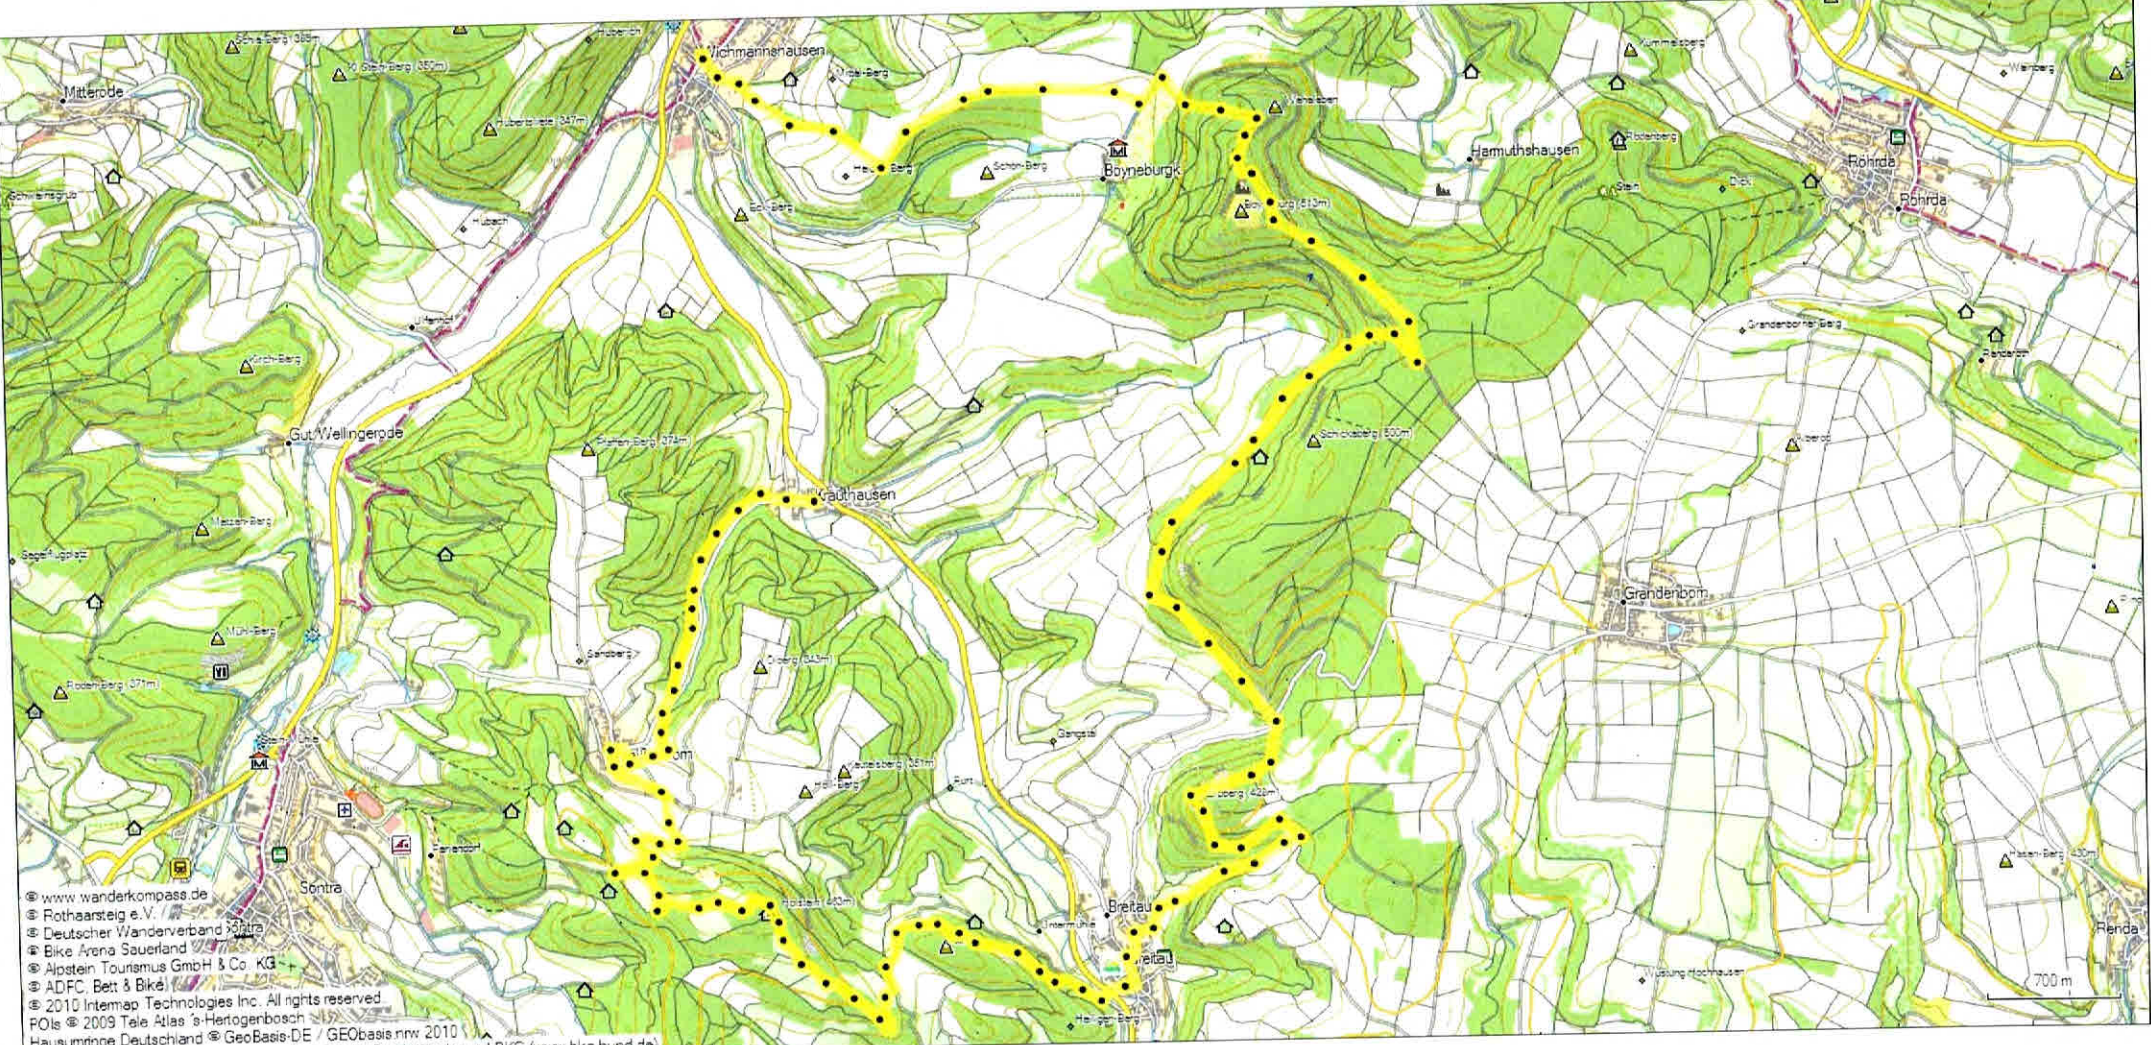

Start:

8:00 Uhr Krauthausen

Ein-/Ausstiegs-
möglichkeiten:

10:30 Uhr

Weißenborn (DGH)

13:xx Uhr (Mittagessen)
Breitau

16:xx Uhr (Picknick)
Parkplatz Dreilinden

Ziel mit Abschluss:
Wichmannshausen
(Grillen am Sportplatz)

Shuttleservice zum
Einstiegsort!

SONTRA

© www.wanderkompass.de
© Rothaarsteig e.V.
© Deutscher Wanderverband NRW
© Bike Arena Sauerland
© Alpein Tourismus GmbH & Co. KG
© ADFC Bett & Bike
© 2010 Intemap Technologies Inc. All rights reserved
POIs © 2009 Tele Atlas / Herdogenbosch
Hausumringe Deutschland © GeoBasis-DE / GEObasis.nrw 2010
Geoinformationen © Vermessungsverwaltungen der Bundesländer und BKG (www.bkg.bund.de)